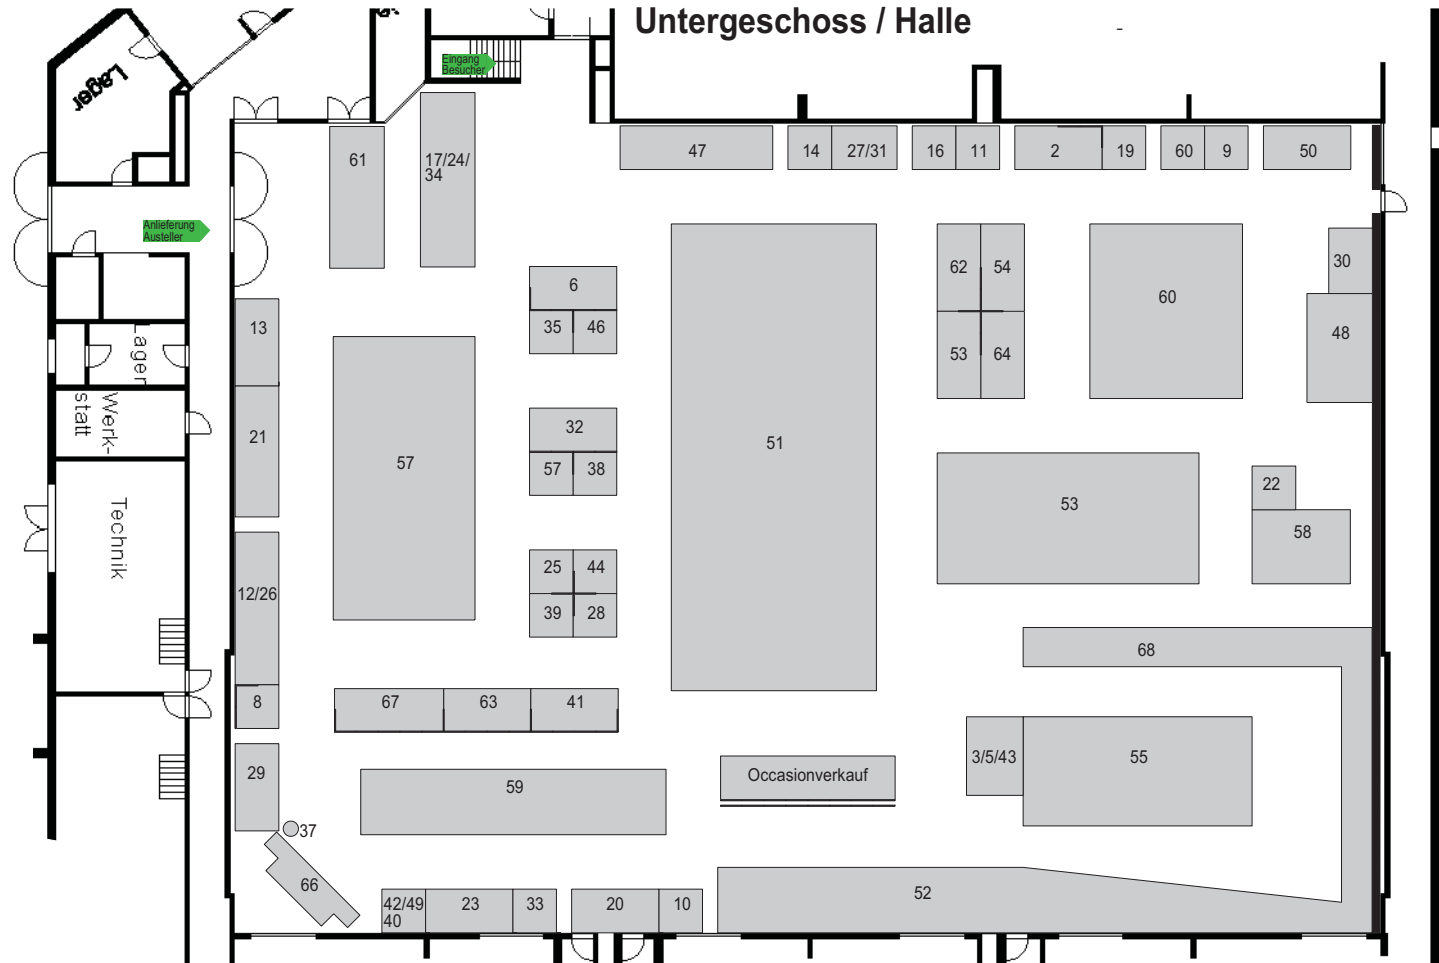

- 2 Airbrush-Shop by Fabu
- 3 AlpinLine
- 4 alpnacher shop
- 5 ALPRO
- 6 Amiba-Lokschuppen
- 7 ASOA
- 8 Brogioli AG
- 9 Buser Werner
- 10 Dürst Reinhard
- 11 EFG electronic AG
- 12 Elletren
- 13 Lorenz Friedli
- 14 Frisa Modellbahnen
- 15 Gautschi Fredi
- 16 Hausherr Marc
- 17 Hermann Modellbahnen AG
- 18 hrm Modelltechnik
- 19 Identico & Partner AG
- 20 Imthurn Productions
- 21 Infanger Vinzenz
- 22 Arge Spur 0
- 23 K-Modul
- 24 Lenz
- 25 LOKI
- 26 Lombardi R&C
- 27 Malacrida Modellbau
- 28 MBA Pirovino
- 29 MoBauLei
- 30 model rail AG
- 31 Modellbahnen Rolf Zimmermann
- 32 Lang Modellbau
- 33 Modellmanufaktur Schillig
- 34 MTH Railking
- 35 Ochser Christian
- 36 Prellbock Druck&Verlag
- 37 Paladina Hotel Pura
- 38 rail4you
- 39 RK Scale Models
- 40 Schück Boutique
- 41 Schweiz. Verband Eisenbahn-Amateur
- 42 Signalmeister
- 43 Studio 45
- 44 Trainservices
- 45 Tribelhorn & Walther
- 46 Triplex Railshop
- 47 Walter Waibel AG
- 48 Wemoba GmbH
- 49 Wenz Modellbau
- 50 Wülser Peter

Erdgeschoss / Eingang